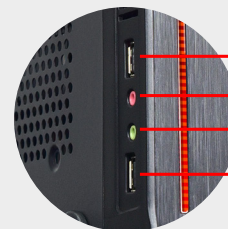

**Soporte de ventilador**  
Radiador 1 x 70mm  
(Ventilador No incluido)

**Soporte de ventilador**  
Inferior 1 x 60mm  
(Ventilador No incluido)

Puerto **USB 1.0**

Jack **3.5 mm de audio HD**

Jack **3.5 mm de audio HD**