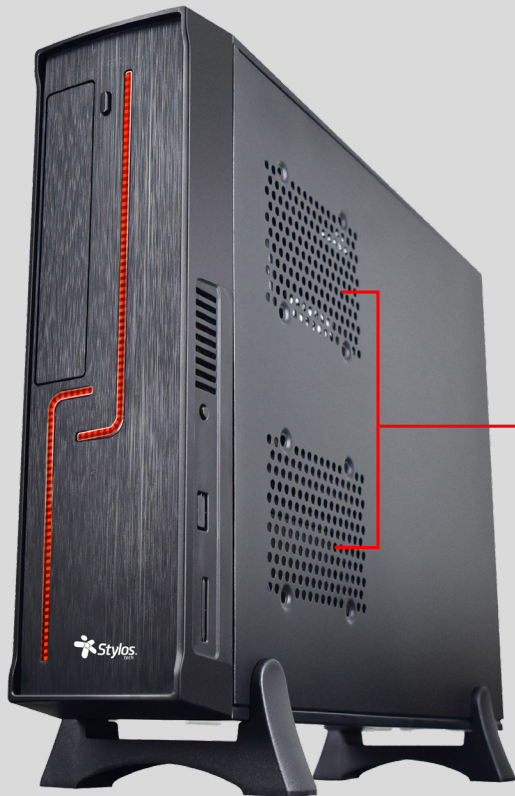

# KEELAN

**1**  
AÑO  
DE GARANTÍA

**SKU: STGAKL1B**

**MODELO: CGAB7**

Es un gabinete slim ideal para equipos de escritorio que necesitan orden, funcionalidad y tamaño compacto. Diseñado para espacios reducidos sin sacrificar conectividad, expansión ni capacidad.

**Fuente de poder**  
⚡ **550w incluida**

Imagen solo para fines ilustrativos/  
Image for illustrative purposes only

Tarjeta Madre  
Soporta M-ATX,ITX

2 Espacios  
P/ Disco Duro

Fuente de  
Poder 550w

4 Espacios PCI

2 Espacios P/ Ventiladores  
(No incluidos)

Diseñado para una **mejor ventilación** en tus componentes

**Fuente de poder**  
SFX 550w

**Iluminación LED**  
frontal en color rojo

**Espacio** para unidad  
DVD 5.25