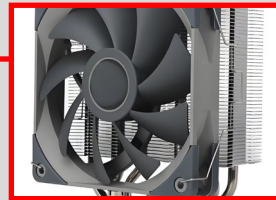

PASOS PARA EL USO E INSTALACIÓN

GABINETE SLIM SFX

KEELAN

Tarjeta madre M-ATX , ITX

Soporta de 220 * 245 mm

Radiador CPU

Soporta de 70 mm