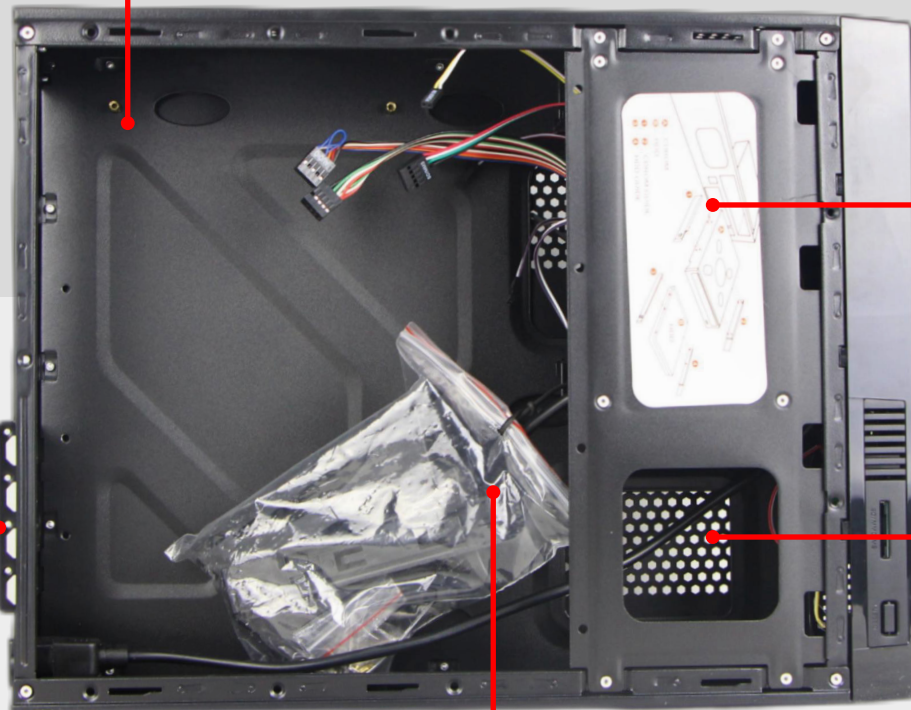

PCI

80mm de altura

2.5" SSD

Solid state drive*1