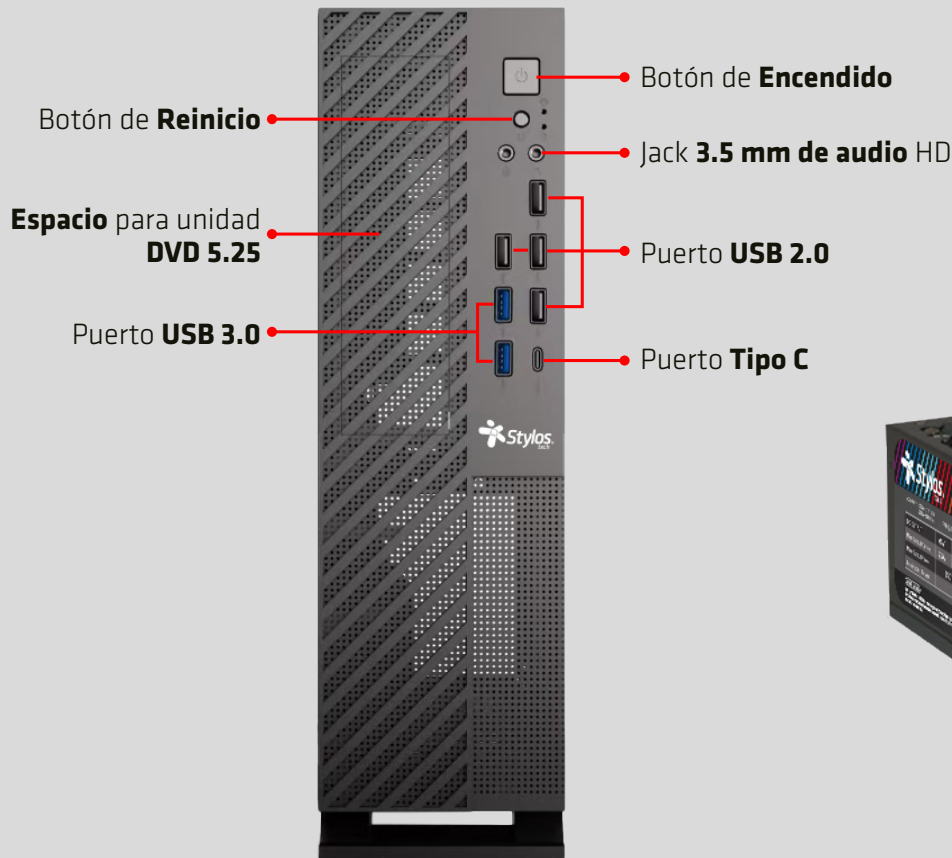

GABINETE

SLIM SFX
SFX Slim Case

MINCE

1
AÑO
DE GARANTÍA

SKU: STGAMN1B

MODELO: CGAB8

Diseñado para dar potencia en espacios reducidos, con una conectividad superior y fuente de poder de 550W incluida.

Fuente de poder
550w incluida

Imagen solo para fines ilustrativos/
Image for illustrative purposes only

Tarjeta Madre
Soporta M-ATX,ITX

2 Espacios
P/ Disco Duro

Fuente de
Poder 550w

4 Espacios PCI

2 Espacios P/ Ventiladores
(No incluidos)

CARACTERÍSTICAS

GABINETE SLIM SFX

MINCE

Fuente de poder SFX 550w

Tarjeta madre MATX, ITX

Soporta de 220 * 245 mm

Radiador CPU

Soporta de 70 mm

3.5" HDD

Combina 1*SSD or 1*HDD

PCI

80mm de altura

Soporta fuentes
de poder SFX

2.5" SSD

Solid state drive*1

Posición opcional
Ventilador 60 mm