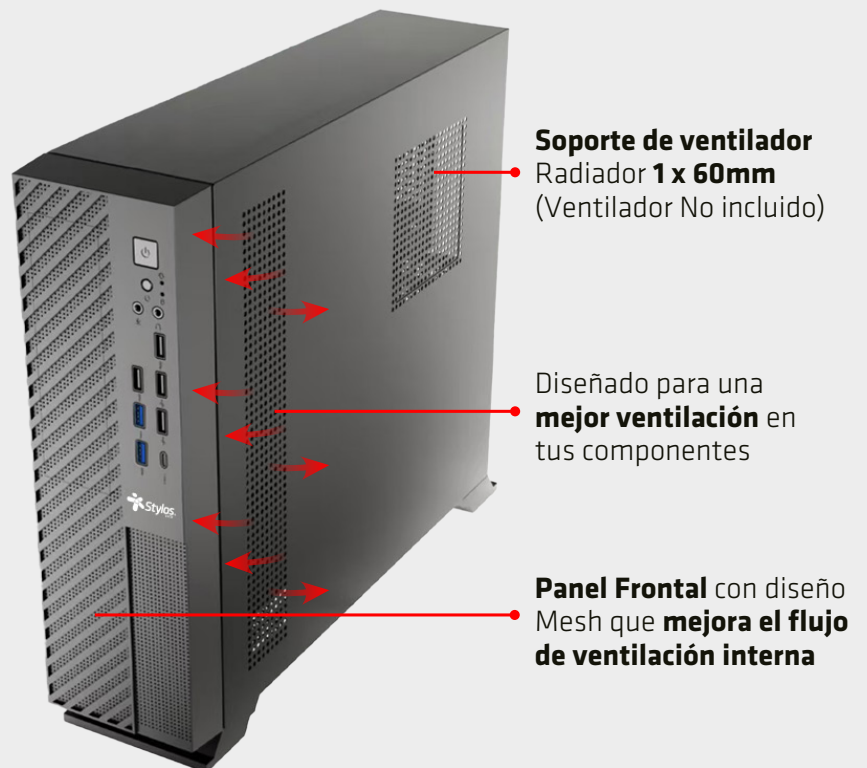

GABINETE

SLIM SFX
SFX Slim Case

MINCE

1
AÑO
DE GARANTÍA

SKU: STGAMN1B

MODELO: CGAB8

Diseñado para dar potencia en espacios reducidos, con una conectividad superior y fuente de poder de 550W incluida.

Fuente de poder
550w incluida

Imagen solo para fines ilustrativos/
Image for illustrative purposes only

Tarjeta Madre
Soporta M-ATX,ITX

2 Espacios
P/ Disco Duro

Fuente de
Poder 550w

4 Espacios PCI

2 Espacios P/ Ventiladores
(No incluidos)

CARACTERÍSTICAS

GABINETE SLIM SFX

MINCE

Fuente de poder SFX 550w

Tarjeta madre MATX, ITX

Soporta de 220 * 245 mm

Radiador CPU

Soporta de 70 mm

3.5" HDD

Combina 1*SSD or 1*HDD

PCI

80mm de altura

Soporta fuentes
de poder SFX

2.5" SSD

Solid state drive*1

Posición opcional
Ventilador 60 mm