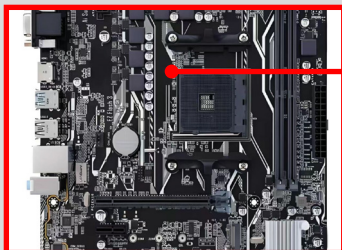

Imagen solo para fines ilustrativos/
Image for illustrative purposes only

Tarjeta Madre
Soporta M-ATX,ITX

2 Espacios
P/ Disco Duro

Fuente de
Poder 550w

4 Espacios PCI

2 Espacios P/ Ventiladores
(No incluidos)

CARACTERÍSTICAS

GABINETE SLIM SFX

MINCE

Fuente de poder SFX 550w

Tarjeta madre MATX, ITX

Soporta de 220 * 245 mm

Radiador CPU

Soporta de 70 mm

3.5" HDD

Combina 1*SSD or 1*HDD

PCI

80mm de altura

Soporta fuentes
de poder SFX

2.5" SSD

Solid state drive*1

Posición opcional
Ventilador 60 mm

ESPECIFICACIONES

GABINETE SLIM SFX

MINCE

Producto	GABINETE
Modelo	MINCE
SKU	STGAMN1B
Factor de forma	Micro Torre (Slim)
Tarjetas madre compatibles	M-ATX/ITX
Fuente de poder - Compatible	SFX/TFX
Color	Negro
Materiales - Panel - Chasis	SPCC
Materiales - Panel frontal	ABS
Panel I/O - Puertos USB	2 x USB 3.0 + 4 x USB 2.0 + 1 x Tipo C
Panel I/O - Puertos de audio	1 x 3.5mm Audio HD
Iluminación	No
Soporte de ventilador - Inferior	1 x 60mm (Ventilador No incluido)
Soporte de ventilador - Lateral	1 x 80mm (Ventilador No incluido)
Longitud máxima de GPU	280mm
Altura máxima de cooler	80mm
Bahías de unidad - 5.25" ODD	1
Bahías de unidad - Combo 3.5"/2.5"	1
Bahías de unidad - 2.5" SSD	1
Ranuras PCI	4
Medida de los tornillos del Gabinete	3.5mm
Dimensiones Gabinete (L*A*H)	385 x 103 x 325mm
Peso del Gabinete	2 kg
Unidades por caja	1
Dimensiones caja máster (L*A*H)	460 x 177 x 410mm
Peso del Paquete	2.95 kg
Garantía	1 año