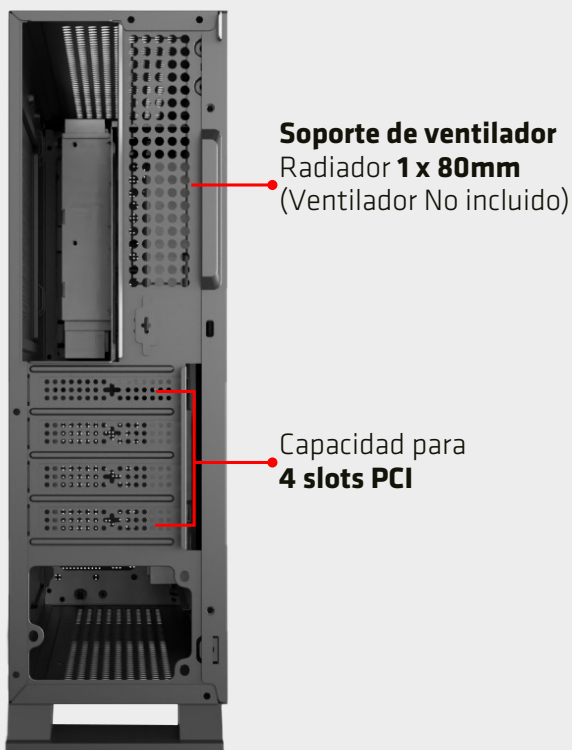

GABINETE

SLIM SFX
SFX Slim Case

MINCE

1
AÑO
DE GARANTÍA

SKU: STGAMN1B

MODELO: CGAB8

Diseñado para dar potencia en espacios reducidos, con una conectividad superior y fuente de poder de 550W incluida.

Fuente de poder
550w incluida

Imagen solo para fines ilustrativos/
Image for illustrative purposes only

Tarjeta Madre
Soporta M-ATX,ITX

2 Espacios
P/ Disco Duro

Fuente de
Poder 550w

4 Espacios PCI

2 Espacios P/ Ventiladores
(No incluidos)

CARACTERÍSTICAS

GABINETE SLIM SFX

MINCE

Fuente de poder SFX 550w

Tarjeta madre MATX, ITX

Soporta de 220 * 245 mm

Radiador CPU

Soporta de 70 mm

3.5" HDD

Combina 1*SSD or 1*HDD

PCI

80mm de altura

Soporta fuentes
de poder SFX

2.5" SSD

Solid state drive*1

Posición opcional
Ventilador 60 mm