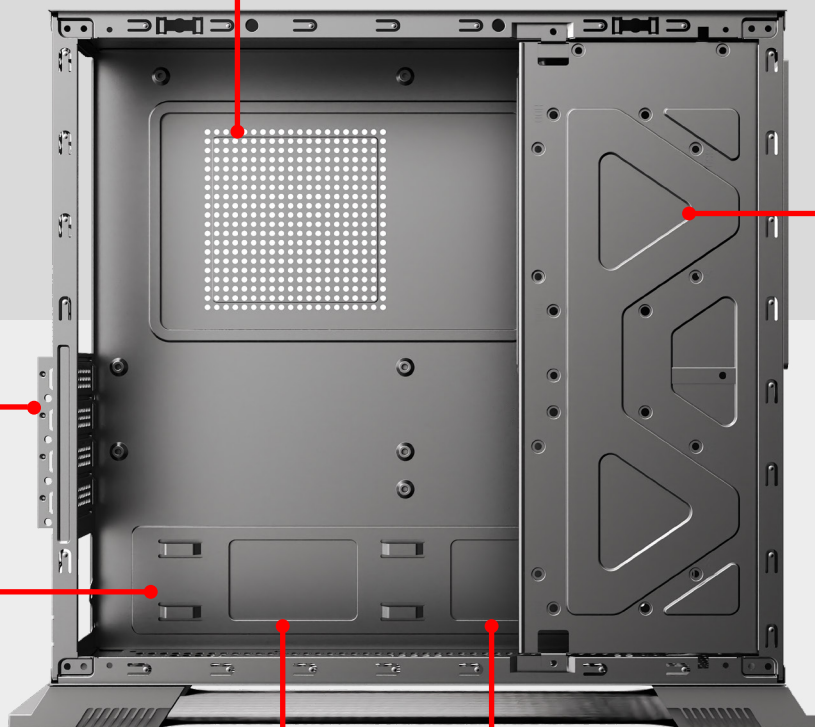

Imagen solo para fines ilustrativos/
Image for illustrative purposes only

Tarjeta Madre
Soporta M-ATX,ITX

2 Espacios
P/ Disco Duro

Fuente de
Poder 550w

4 Espacios PCI

2 Espacios P/ Ventiladores
(No incluidos)

CARACTERÍSTICAS

GABINETE SLIM SFX

MINCE

Fuente de poder SFX 550w

Tarjeta madre MATX, ITX

Soporta de 220 * 245 mm

Radiador CPU

Soporta de 70 mm

3.5" HDD

Combina 1*SSD or 1*HDD

PCI

80mm de altura

Soporta fuentes
de poder SFX

2.5" SSD

Solid state drive*1

Posición opcional
Ventilador 60 mm

ESPECIFICACIONES

GABINETE SLIM SFX

MINCE

Producto	GABINETE
Modelo	MINCE
SKU	STGAMN1B
Factor de forma	Micro Torre (Slim)
Tarjetas madre compatibles	M-ATX/ITX
Fuente de poder - Compatible	SFX/TFX
Color	Negro
Materiales - Panel - Chasis	SPCC
Materiales - Panel frontal	ABS
Panel I/O - Puertos USB	2 x USB 3.0 + 4 x USB 2.0 + 1 x Tipo C
Panel I/O - Puertos de audio	1 x 3.5mm Audio HD
Iluminación	No
Soporte de ventilador - Inferior	1 x 60mm (Ventilador No incluido)
Soporte de ventilador - Lateral	1 x 80mm (Ventilador No incluido)
Longitud máxima de GPU	280mm
Altura máxima de cooler	80mm
Bahías de unidad - 5.25" ODD	1
Bahías de unidad - Combo 3.5"/2.5"	1
Bahías de unidad - 2.5" SSD	1
Ranuras PCI	4
Medida de los tornillos del Gabinete	3.5mm
Dimensiones Gabinete (L*A*H)	385 x 103 x 325mm
Peso del Gabinete	2 kg
Unidades por caja	1
Dimensiones caja máster (L*A*H)	460 x 177 x 410mm
Peso del Paquete	2.95 kg
Garantía	1 año