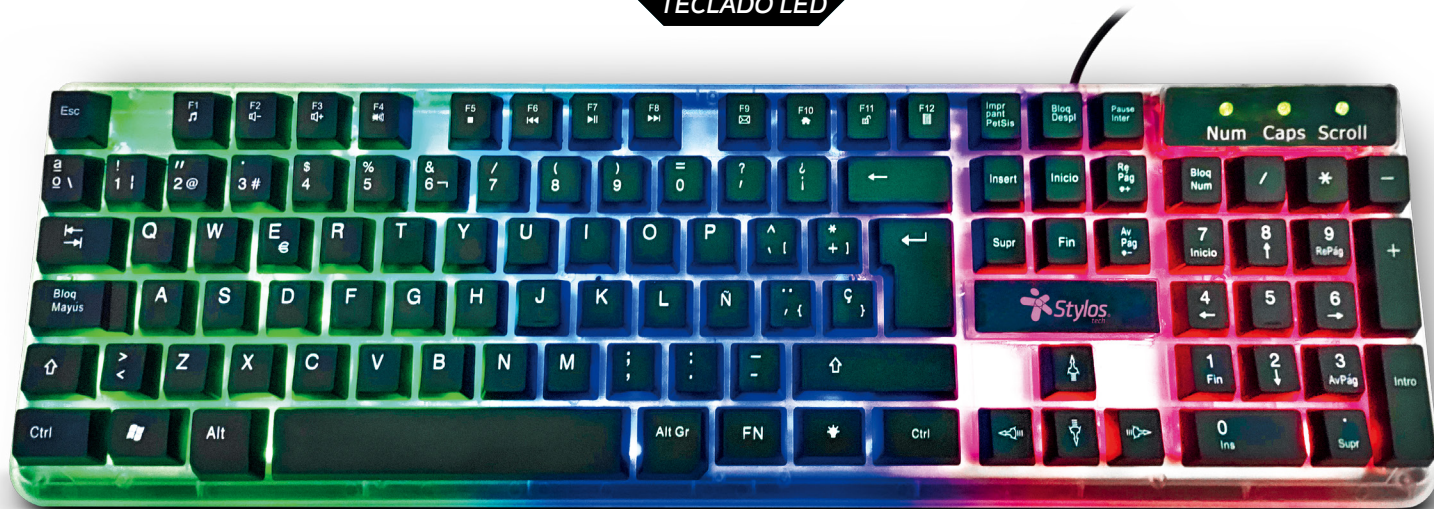

TECLADO INALÁMBRICO

Wireless Keyboard

Ergonómico

USB

105 Teclas

Idioma Español

Led

Función Multimedia