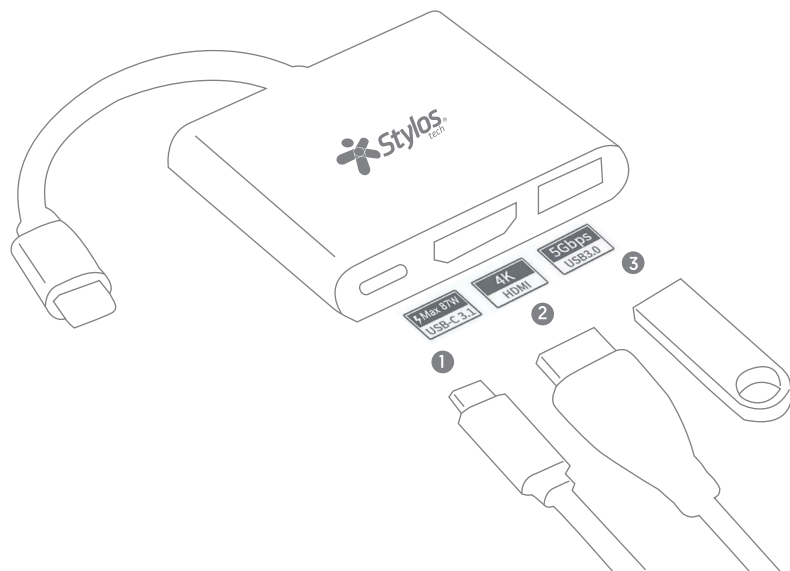

HUB

3 EN 1

HUB

3 en 1

Modelo: HB001

HUB

3 en 1

VERSATILIDAD DE CONEXIÓN

HOUSING TÉRMICO

El exterior de aleación de aluminio es útil para el aislamiento térmico.

The aluminum alloy exterior is useful for thermal insulation

HUB

3 en 1

Medidas del producto

- Con Caja

Peso: 51 gr.

Tamaño

Largo: 17 cm.

Ancho: 6 cm.

Alto: 1.8 cm.

- Sin Caja

Peso: 39 gr.

Tamaño

Largo: 16.2 cm.